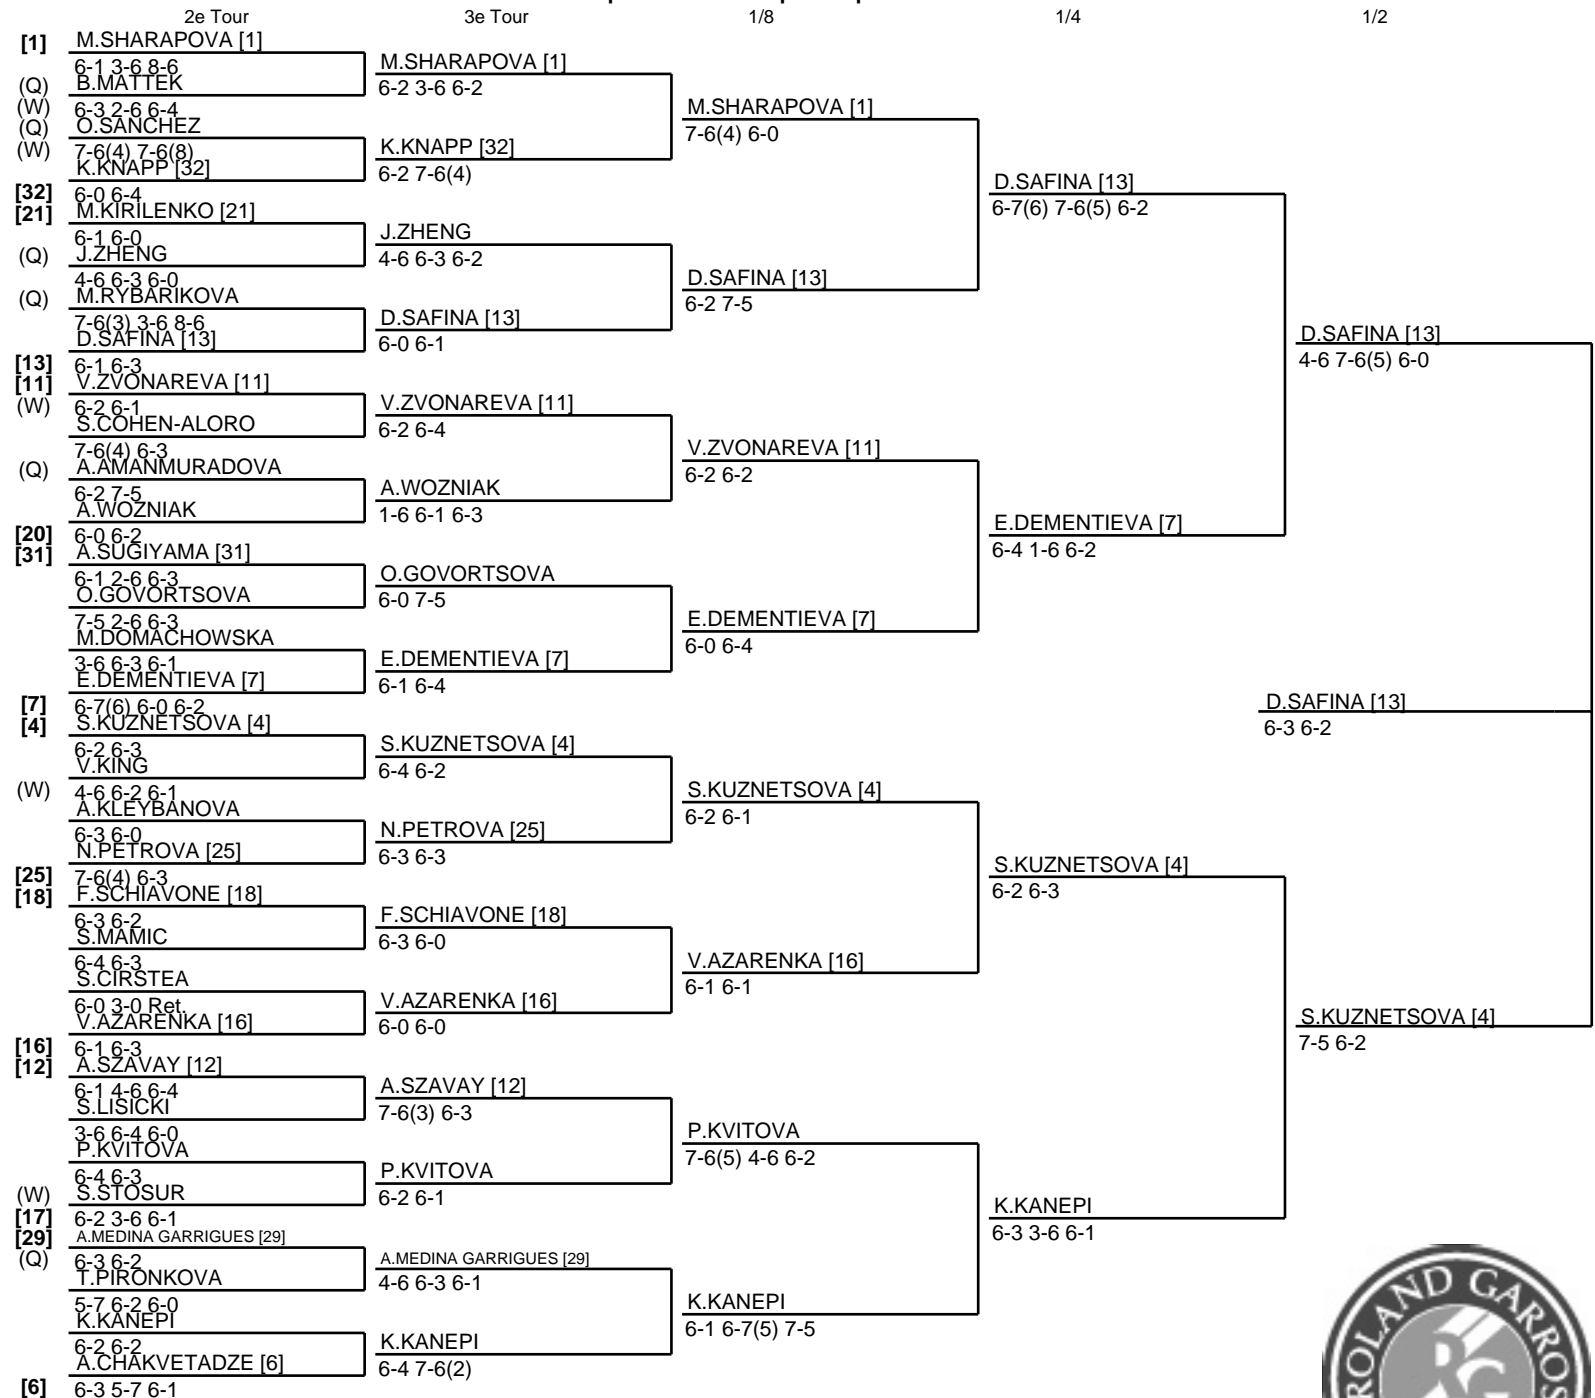

Roland Garros 2008 Simple Dames Championship

- 1er Tour
- 1 SHARAPOVA, Maria RUS
  - 2 RODINA, Evgeniya RUS
  - 3 MATTEK, Bethanie USA
  - 4 BRENGLE, Madison USA
  - 5 GAJDOSOVA, Jarmila SVK
  - 6 SANCHEZ, Olivia FRA
  - 7 MULLER, Martina GER
  - 8 KNAPP, Karin ITA
  - 9 KIRILENKO, Maria RUS
  - 10 CAMERIN, Maria Elena ITA
  - 11 ZHENG, Jie CHN
  - 12 SANTANGELO, Mara ITA
  - 13 RYBARIKOVA, Magdalena SVK
  - 14 SPREM, Karolina CRO
  - 15 BONDARENKO, Kateryna UKR
  - 16 SAFINA, Dinara RUS
  - 17 ZVONAREVA, Vera RUS
  - 18 FORETZ, Stephanie FRA
  - 19 OLARU, Ioana Raluca ROU
  - 20 COHEN-ALORO, Stephanie FRA
  - 21 WICKMAYER, Yanina BEL
  - 22 AMANMURADOVA, Akgul UZB
  - 23 WOZNIAK, Aleksandra CAN
  - 24 BAMMER, Sybille AUT
  - 25 SUGIYAMA, Ai JPN
  - 26 KUDRYAVTSEVA, Alla RUS
  - 27 GOVORTSOVA, Olga BLR
  - 28 FEDAK, Yuliana UKR
  - 29 DOMACHOWSKA, Marta POL
  - 30 DE LOS RIOS, Rossana PAR
  - 31 DUSHEVINA, Vera RUS
  - 32 DEMENTIEVA, Elena RUS
  - 33 KUZNETSOVA, Svetlana RUS
  - 34 NAKAMURA, Aiko JPN
  - 35 KING, Vania USA
  - 36 HUCK, Violette FRA
  - 37 KLEYBANOVA, Alisa RUS
  - 38 TANASUGARN, Tamarine THA
  - 39 REZAI, Aravane FRA
  - 40 PETROVA, Nadia RUS
  - 41 SCHIAVONE, Francesca ITA
  - 42 CRAYBAS, Jill USA
  - 43 MAMIC, Sanda CRO
  - 44 KRAJICEK, Michaela NED
  - 45 CIRSTEA, Sorana-Mihaela ROU
  - 46 KREMER, Anne LUX
  - 47 GALLOVITS, Edina ROU
  - 48 AZARENKA, Victoria BLR
  - 49 SZAVAY, Agnes HUN
  - 50 MORITA, Ayumi JPN
  - 51 LISICKI, Sabine GER
  - 52 VESNINA, Elena RUS
  - 53 KVITOVA, Petra CZE
  - 54 MORIGAMI, Akiko JPN
  - 55 STOSUR, Samantha AUS
  - 56 PEER, Shahar ISR
  - 57 MEDINA GARRIGUES, Anabel ESP
  - 58 MARTINEZ SANCHEZ, Maria Jose ESP
  - 59 CHAN, Yung-Jan TPE
  - 60 PIRONKOVA, Tsvetana BUL
  - 61 KANEPI, Kaia EST
  - 62 YUAN, Meng CHN
  - 63 LLAGOSTERA VIVES, Nuria ESP
  - 64 CHAKVETADZE, Anna RUS