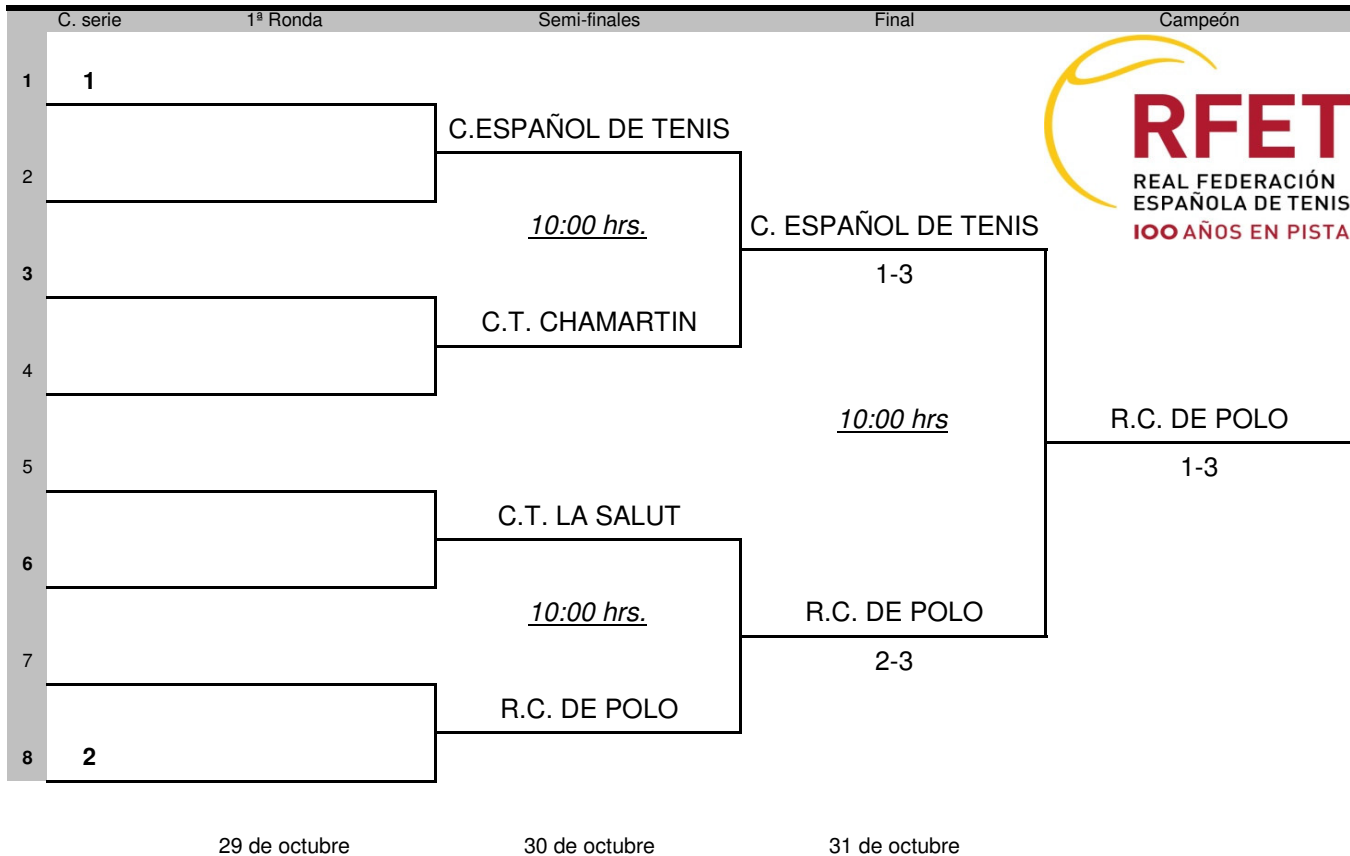

# Campeonato de España Femenino por Equipos 2009

## Cuadro Descenso

Pelota oficial : Head ATP

Sede : Club Tennis Barcino

#	Cabezas de Serie	Clubes asistentes al sorteo	Fecha / Hora
1			29-10-2009 / 19.00 h.
2			Juez Árbitro
3			MORENO, Javier
4			