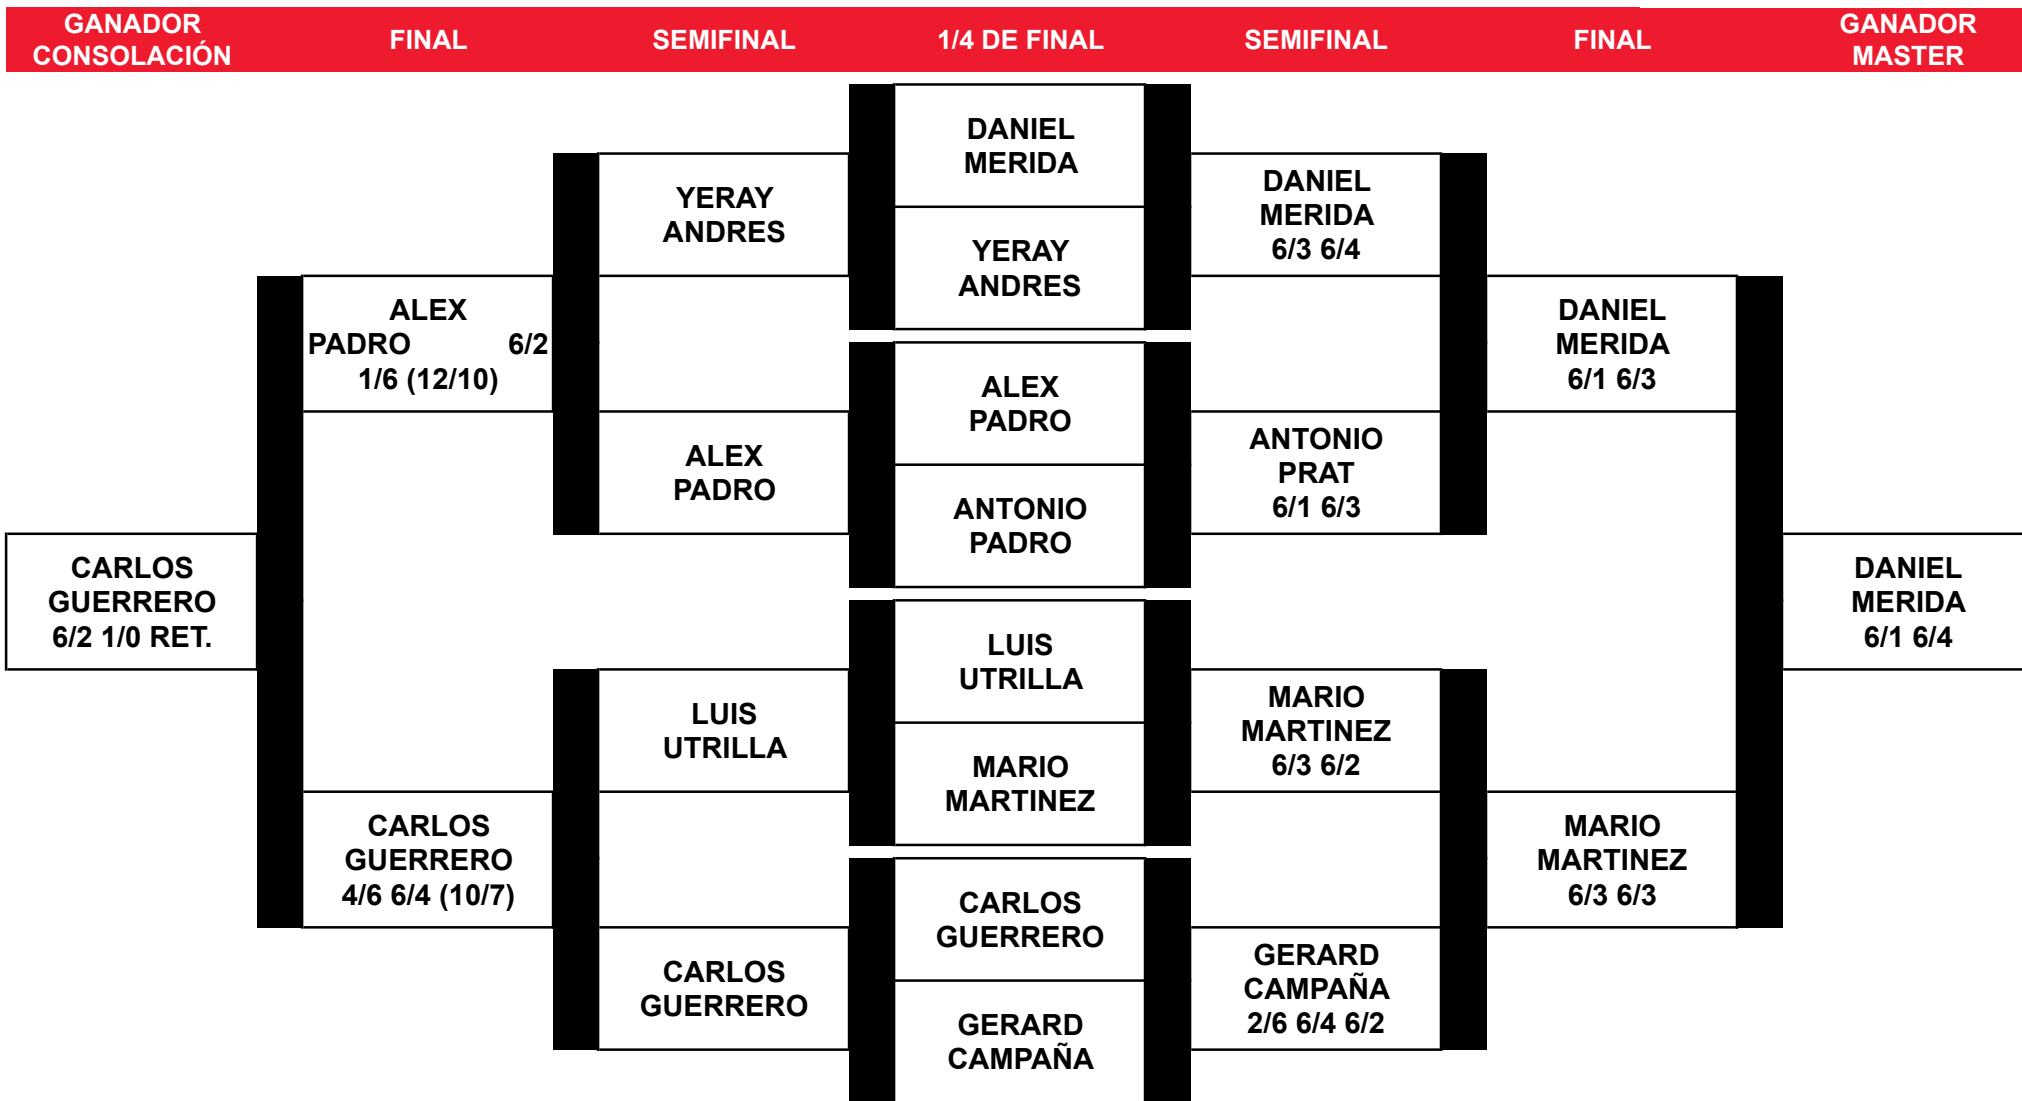

MASTER SUB - 14 MASCULINO

Patrocinador principal

Patrocinadores oficiales

Partners

Partner categorías S14

FRANK & REISCH