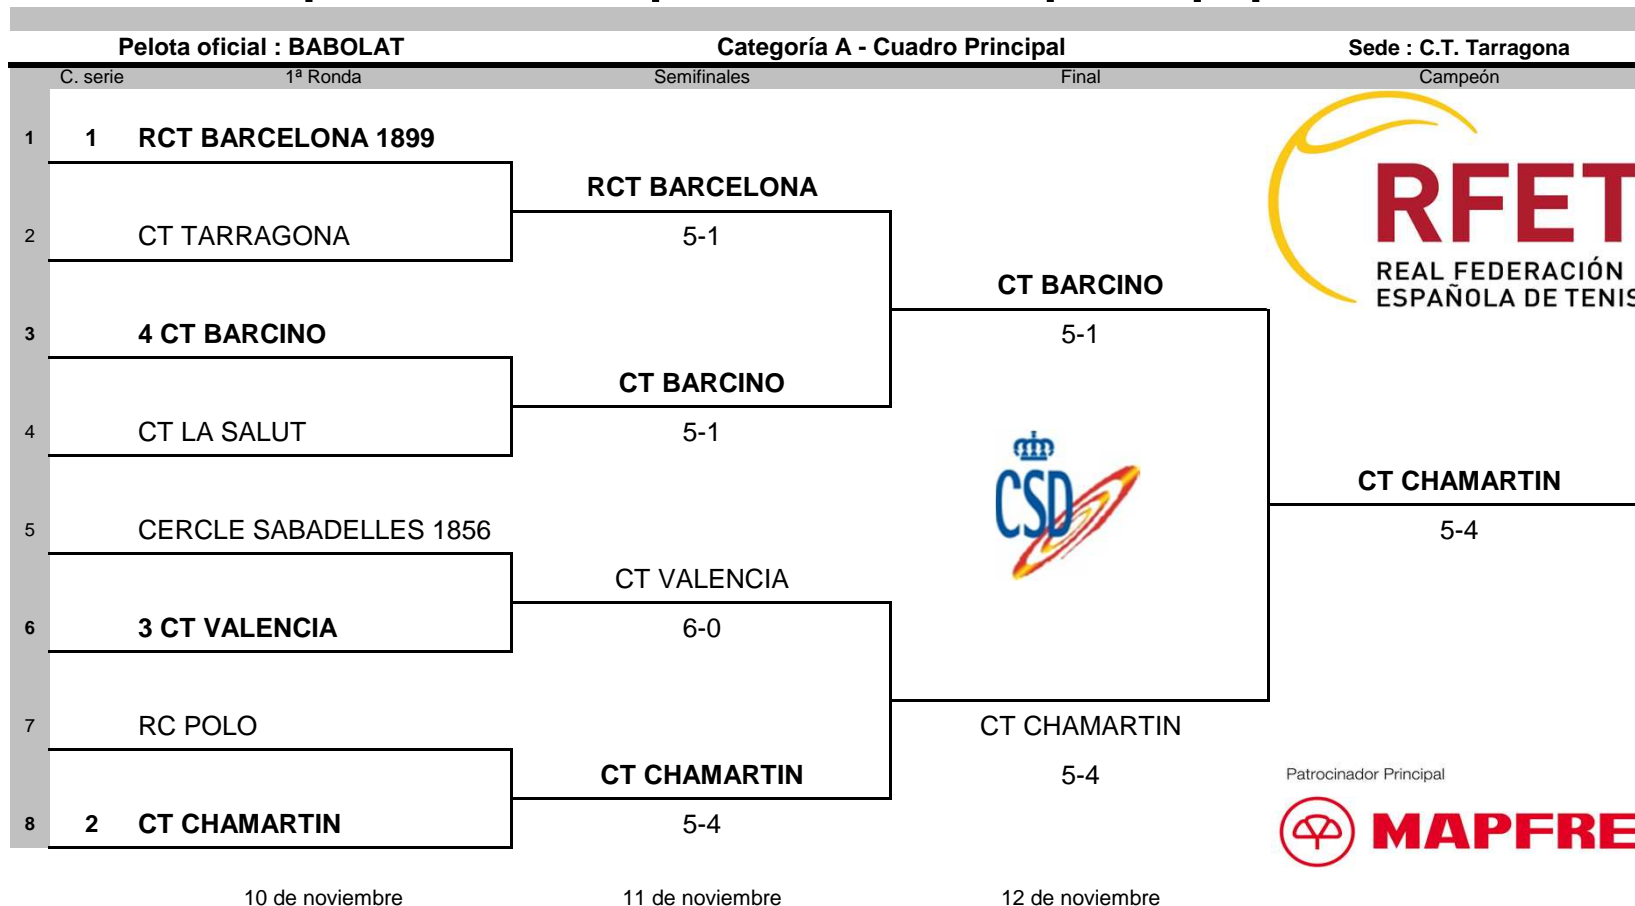

Campeonato de España Masculino por Equipos 2011

#	Cabezas de Serie	Clubes asistentes al sorteo	Fecha / Hora
1	RCT BARCELONA 1899	TODOS	09-10-2011 / 19.00 h.
2	CT CHAMARTIN	Formato de Juego	Juez Árbitro
3	CT VALENCIA	6 individuales y 3 dobles	Javier SANSIERRA
4	CT BARCINO	Orden de entrada en pista : partidos nº 6, 4, 2 y 5, 3, 1.	